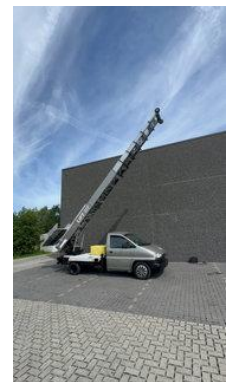

# RENE TRUCKS

### Eigenschaften

Maximale Hubkraft	300kg
Hubhöhe	3.100cm