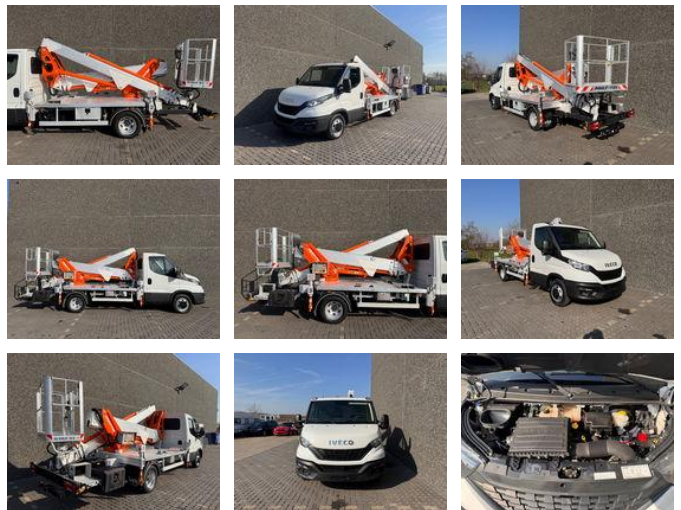

# RENE TRUCKS

Iveco Daily 35S14 Multitel MX210 3625HRS ! 100 000 KM !

## Allgemeine Merkmale

Marke	Iveco
Model	Daily 35S14
Unterkategorie	Transporter mit Hubarbeitsbühne
Kilometerstand	104.500km
Baujahr	2021
Abgelesene Betriebsstunden	3625
Zustand	Gebraucht
Allgemeinzustand	Sehr gut
Kraftstoff	Diesel
Emissionsklasse	Euro 6

## Eigenschaften

GVW	3.500kg
Hubkapazität	200kg
Hubhöhe	21cm
Zylinderinhalt	2.287cc