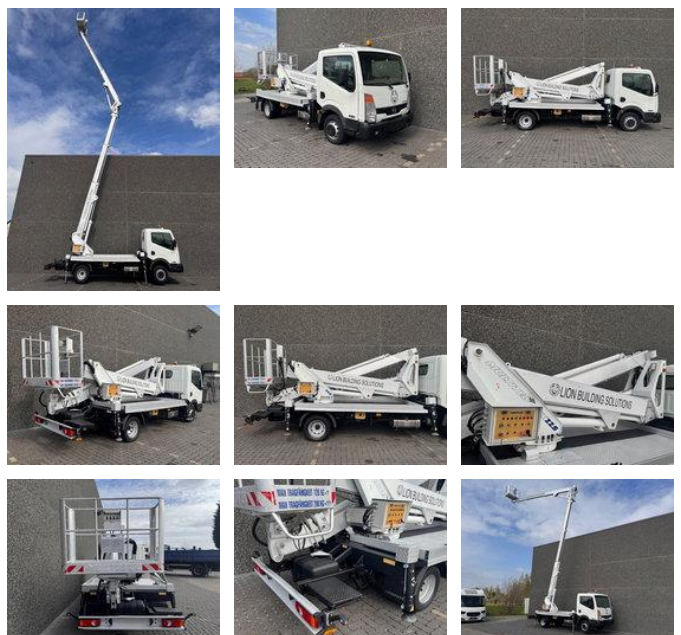

# RENE TRUCKS

Nissan Cabstar Multitel MX225 45 000KM !

## Allgemeine Merkmale

Marke	Nissan
Model	Cabstar
Unterkategorie	Transporter mit Hubarbeitsbühne
Kilometerstand	45.000km
Baujahr	2012
Datum der Erstzulassung	19-06-2013
Abgelesene Betriebsstunden	3900
Zustand	Gebraucht
Allgemeinzustand	Sehr gut
Emissionsklasse	Euro 5

## Eigenschaften

GVW	3.500kg
Hubkapazität	200kg
Hubhöhe	2.200cm
Zylinderinhalt	2.488cc
Masttyp	Schere

# Nissan Cabstar Multitel MX225 45 000KM !