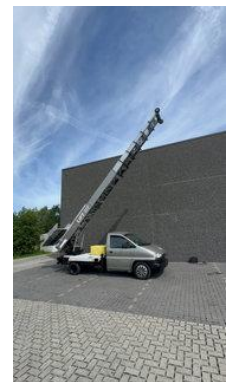

# RENE TRUCKS

### Eigenschappen

Max. hefcapaciteit	300kg
Hefhoogte	3.100cm