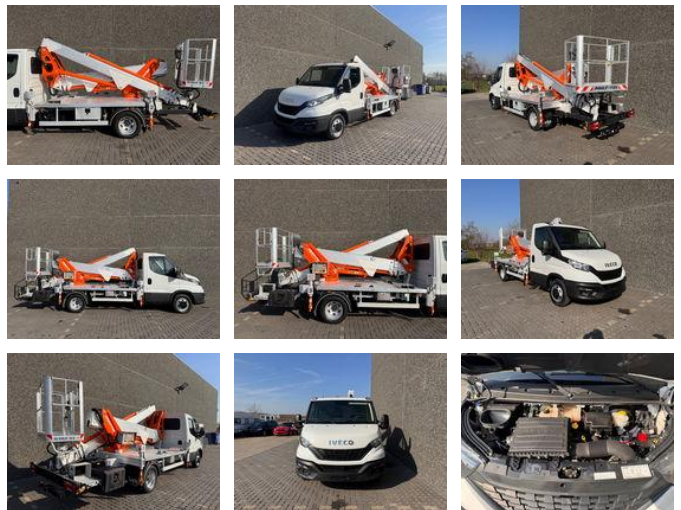

RENE TRUCKS

Iveco Daily 35S14 Multitel MX210 3625HRS ! 100 000 KM !

Algemene kenmerken

Merk	Iveco
Model	Daily 35S14
Subcategorie	Hoogwerker
Tellerstand	104.500km
Bouwjaar	2021
Afgelezen urenstand	3625
Conditie	Gebruikt
Algemene staat	Erg goed
Brandstof	Diesel
Emissieklasse	Euro 6

Eigenschappen

GVW	3.500kg
Max. hefcapaciteit	200kg
Hefhoogte	21cm
Cilinder inhoud	2.287cc

Iveco Daily 35S14 Multitel MX210 3625HRS ! 100 000 KM !

Technische specificaties

Vermogen

100kw

Omschrijving

AL GETONEN PRIJZEN ZIJN EXCLUSIEF BTW !