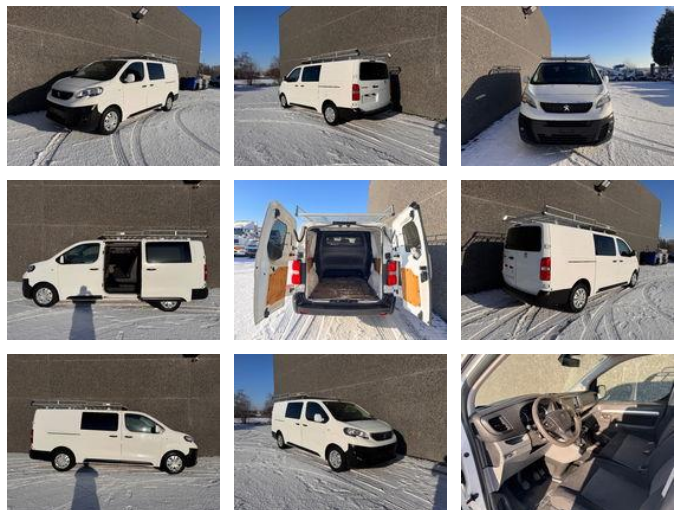

RENE TRUCKS

Peugeot Expert 2.0 Dubbele Cabine A/C PARKINGSENSOR BORDBAGAGE

Algemene kenmerken

Merk	Peugeot
Subcategorie	Gesloten bestelwagen
Tellerstand	245.000km
Bouwjaar	2018
Conditie	Gebruikt
Algemene staat	Goed
Brandstof	Diesel
Emissieklasse	Euro 6

Eigenschappen

Ledig gewicht	1.970kg
Laadvermogen	995kg
GVW	2.965kg
Cabine	cabin.
Cilinder inhoud	1.997cc

Peugeot Expert 2.0 Dubbele Cabine A/C PARKINGSENSOR BORDBAGAGE

Technische specificaties

Transmissie